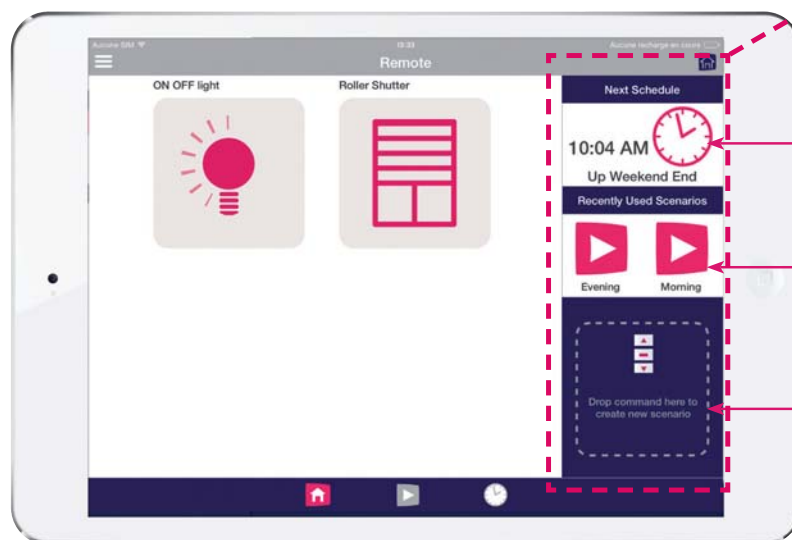

SZENARIEN

ERSCHAFFEN VON SZENARIEN

- Lassen Sie eine Reihe von Befehlen von verschiedenen Geräten ausführen.
- Bis zu 25 eigene Szenarien sind möglich. Zum Beispiel: Szenario "Verlassen" schließt alle Rollläden und schaltet das Licht aus.

ZEITPLÄNE

PROGRAMMIERUNG VON ZEITPLÄNEN

- Ihre Szenarien funktionieren automatisch während Sie unterwegs sind.
- Bis zu 25 Szenarien
- Cosmicfunktion und Zufallsgenerator
- Jeder Zeitplan ist jederzeit ausschaltbar

KOMPATIBELE TABLETS & SMARTPHONES

OBERFLÄCHE SMARTPHONE

OBERFLÄCHE TABLET

Zusätzliche Informationen (Nur auf dem Tablet)

Nächster Zeitplan

Zuletzt genutzte Szenarien

Drag and Drop Feld zur Erstellung von Szenarien und Zeitplänen

Unbegrenzte Anzahl von Smartphones/ Tablets pro LiveIn Stecker

SPEZIFIKATIONEN

APP LiveIn®

GRATIS APP AUF

NAME DER APP
KOMPATIBEL

SIMU LIVEIN
- iOS Version 8 oder + (Iphone 4S oder +)
- Android Version 4.1 oder +