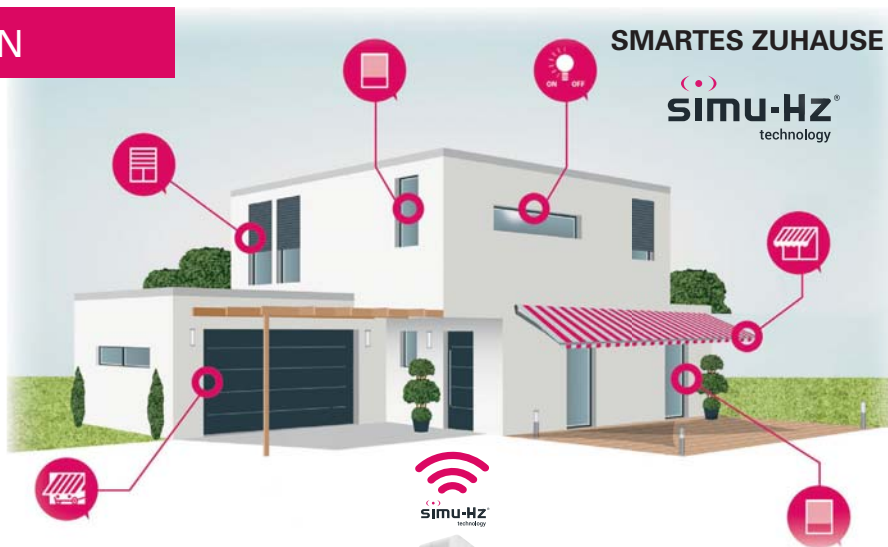

FUNKTIONEN

SIMU-HZ KOMMUNIKATION

Zwischen LiveIn und Ihren Hz-Produkten zu Hause

WLAN KOMMUNIKATION

Zwischen Router und LiveIn

FERNSTEUERUNG

(ausserhalb des heimischen Netzwerkes)
Befehle werden mit Tablet oder Smartphone via Internet gesendet

STEUERUNG VON ZU HAUSE

Befehle werden vom Tablet oder Smartphone via WLAN gesendet (Internet Box oder WLAN Router)

LiveIn®

GRATIS APP FÜR IOS UND ANDROID OHNE ABONNEMENT * KEIN BENUTZERKONTO ERFORDERLICH, INTEGRIERTER BENUTZERGUIDE

* Es gibt keine zeitliche Einschränkung zur Nutzung unseres Dienstes. Die Nutzung unseres Dienstes setzt Ihr Einverständnis und die Annahme unserer Allgemeinen Geschäftsbedingungen voraus (einsehbar auf www.simu.com). Mit der Nutzung unserer Dienste erklären Sie sich damit einverstanden.

Zur Installation und Verwendung von LiveIn™ benötigen Sie :

Installation mit

1 Smartphone oder Tablet (IOS 8 oder + / ANDROID 4.1 oder +)

1 Stecker LiveIn™

Internet Box *

Internetzugang 3G/4G ** mit Smartphone

** Zur lokalen Steuerung der SIMU Hz-Geräte (von Zuhause) genügt ein WLAN Router ohne Internetzugang